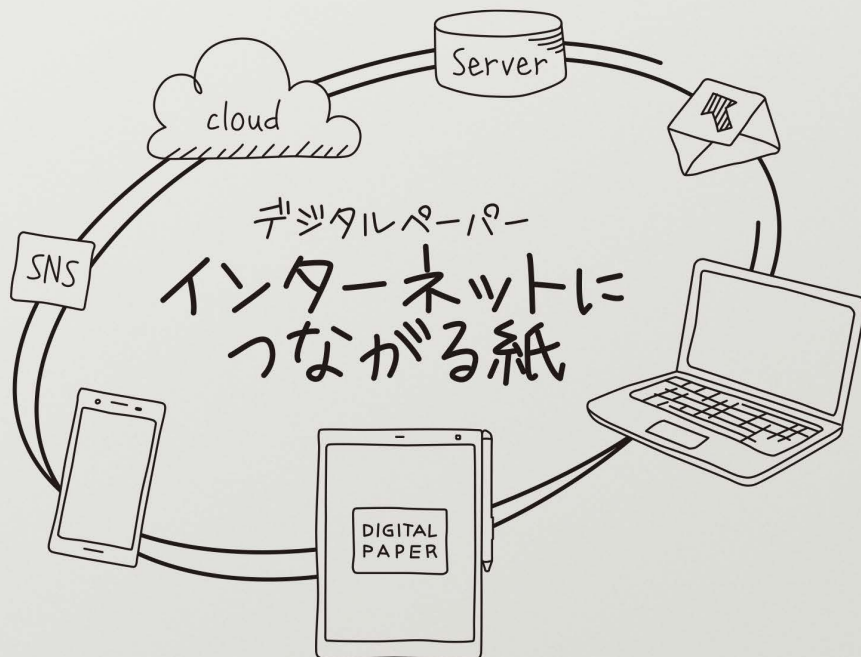

高さ：約243.5mm

原寸大

いつでも持ち歩ける、 どこでもつながる

バッグからさっと取り出せて、片手で持ちやすい、
ほぼA5サイズのデジタルペーパーが登場。
スマートフォンとの「モバイル連携」により、
外出中に書いたメモをその場で送る、
クラウド上の書類を取り込むなど、
どこにいてもシームレスに仕事ができるようになります。

◎すばやく使える ◎どこでも使える ◎簡単に使える

幅：約174.2mm

薄さ：約5.9mm 重さ：約240g

デジタルペーパー **DPT-CP1**

オープン価格*
*商品の価格は、販売店に
お問い合わせください。

SONY